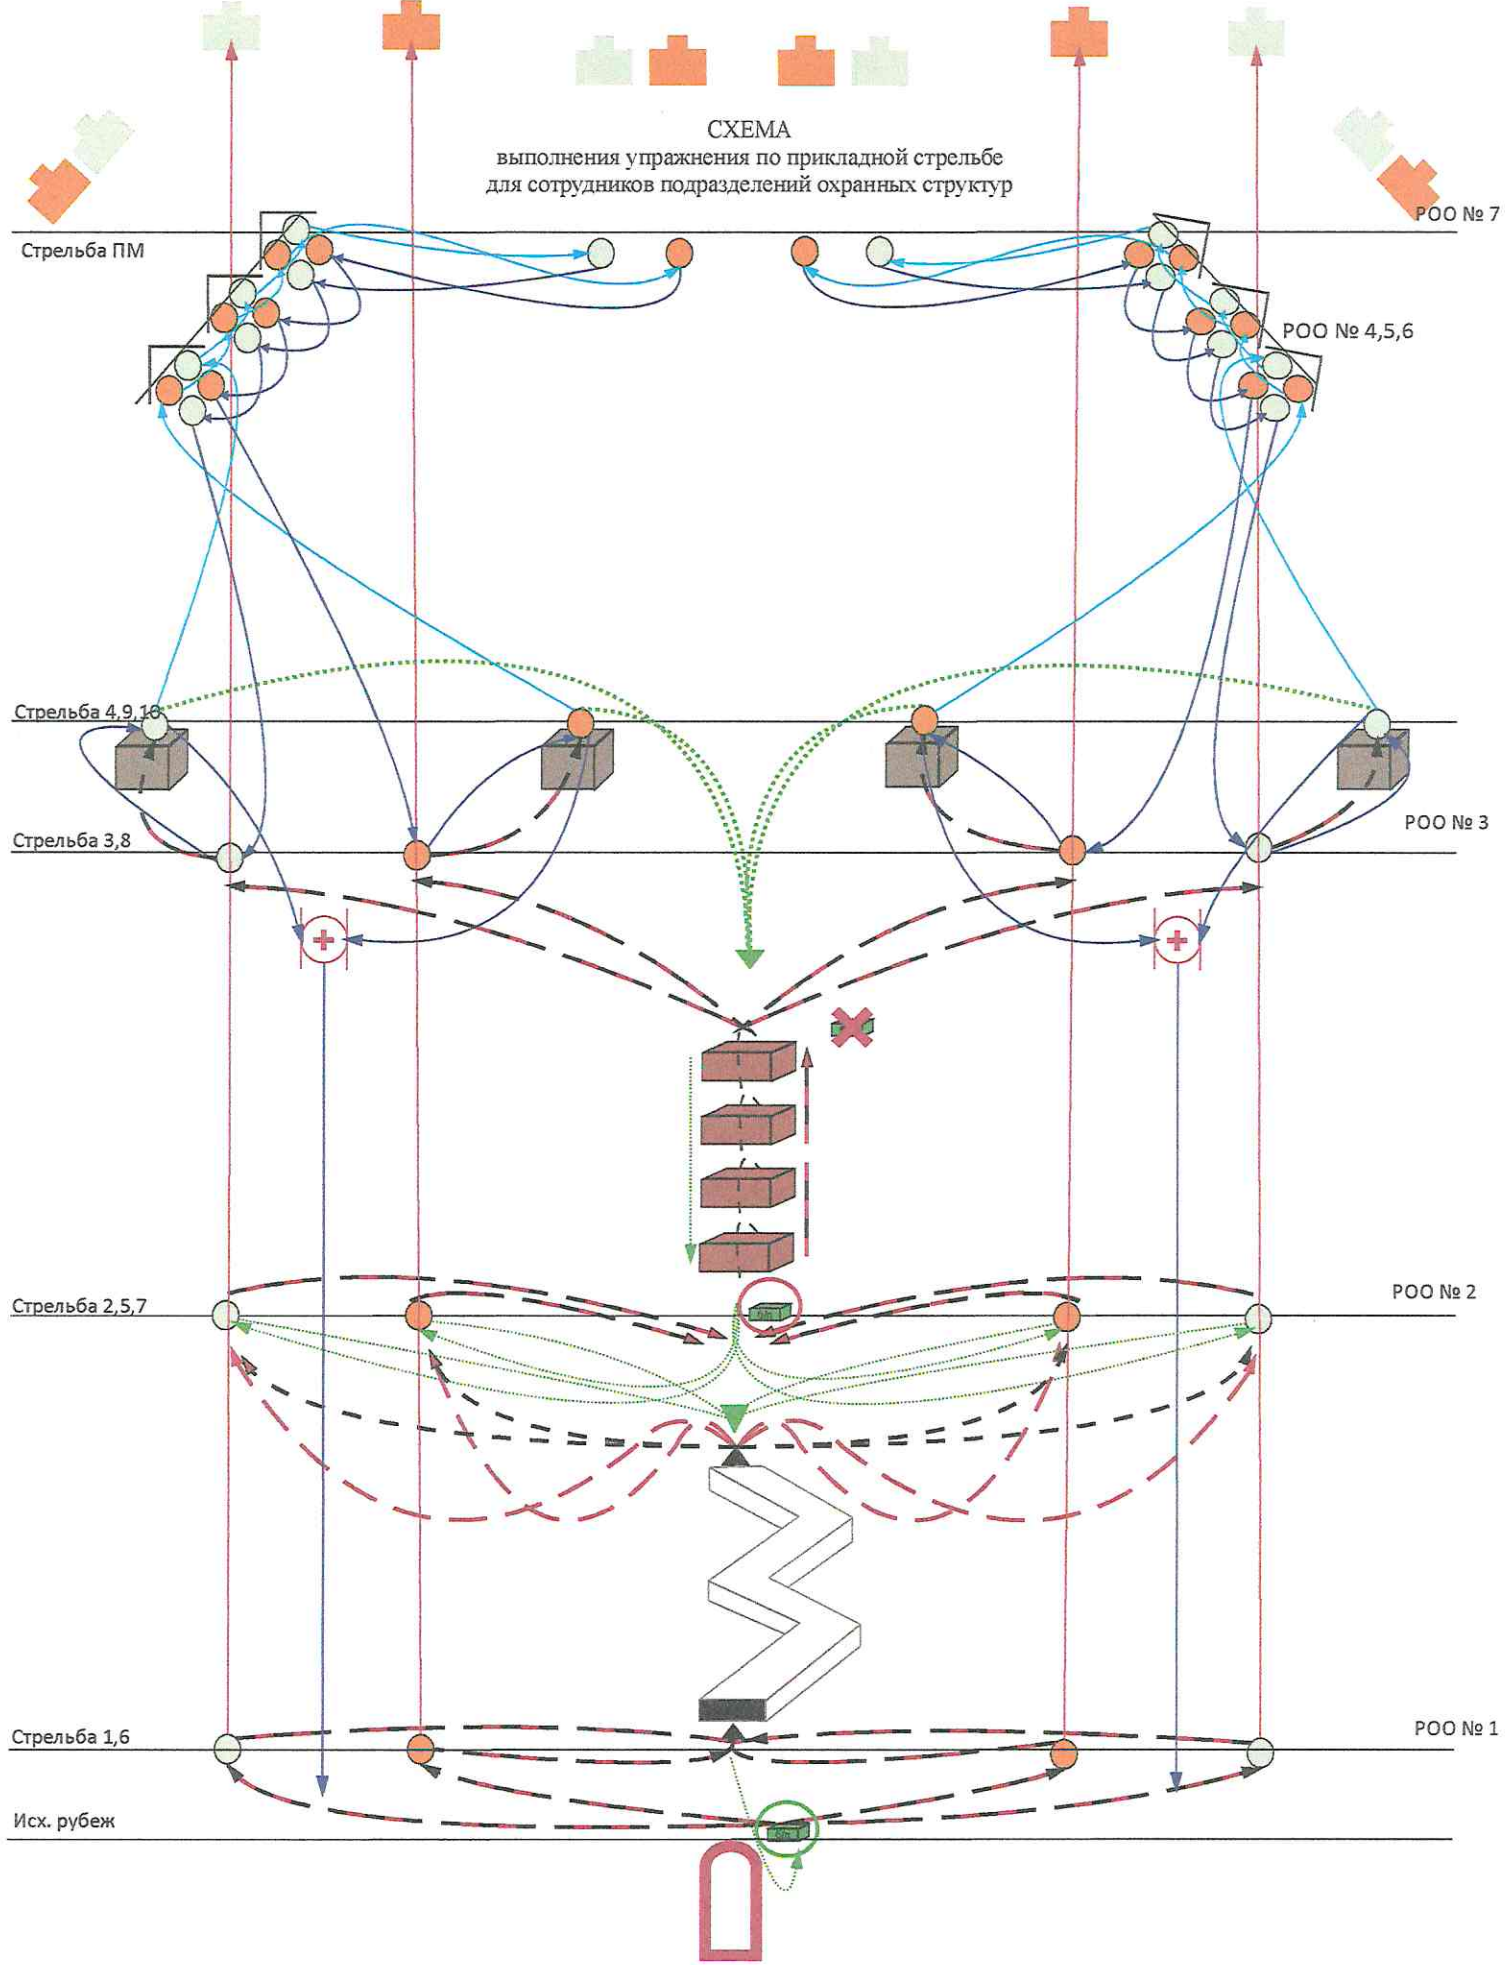

**СХЕМА**  
 выполнения упражнения по прикладной стрельбе  
 для сотрудников подразделений охранных структур

- (1-4стрельба) до окончания б/п 2х8
- Возвращение 5 стрельба оставшимися 4 патронами
- Снаряжение магазинов 8,8,4 стрельба из АК 6,7,8,9
- стрельба из ПМ туда
- стрельба из ПМ обратно, стрельба 10 из АК
- Перенос раненого, финиш